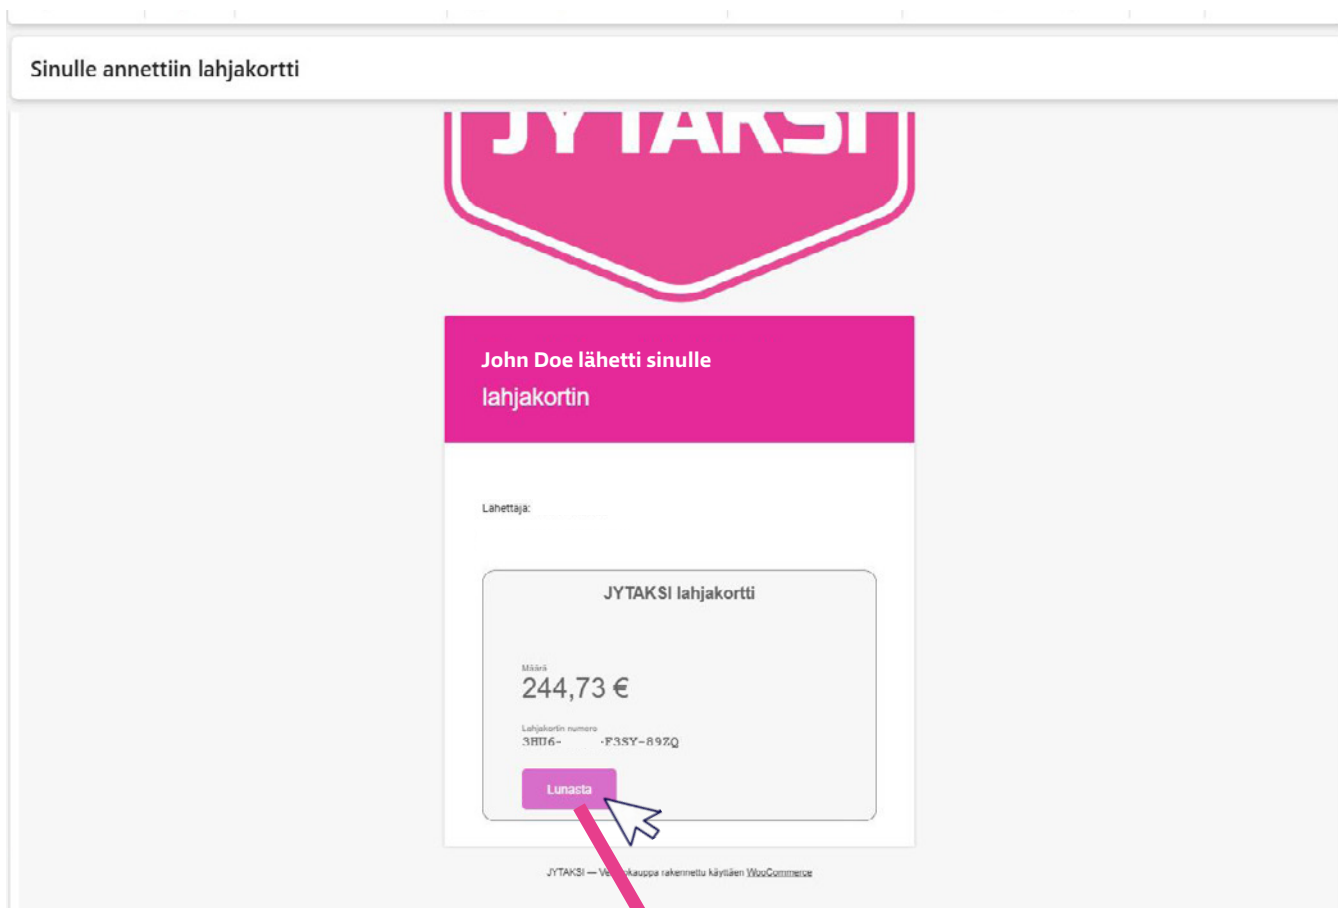

| ohjeistus |

JYTA KSI

verkkokauppa

Lahjakorttien käyttäminen

OHJEET LAHJAKORTIN LUNASTAMISEEN

Löydät lahjakortin sähköpostistasi. Jos korttia ei näy, muista katsoa myös roskapostit-kansiosta.

Klikkaa Lunasta-nappia. Näin lahjakorttisi aktivoituu, ja sinut ohjataan verkkokauppaan suorittamaan ostos loppuun. Saat koulutuksen ilman kustannuksia, kunhan käyt tekemässä lahjakortti aktivoituna ostoksen verkkokaupastamme.